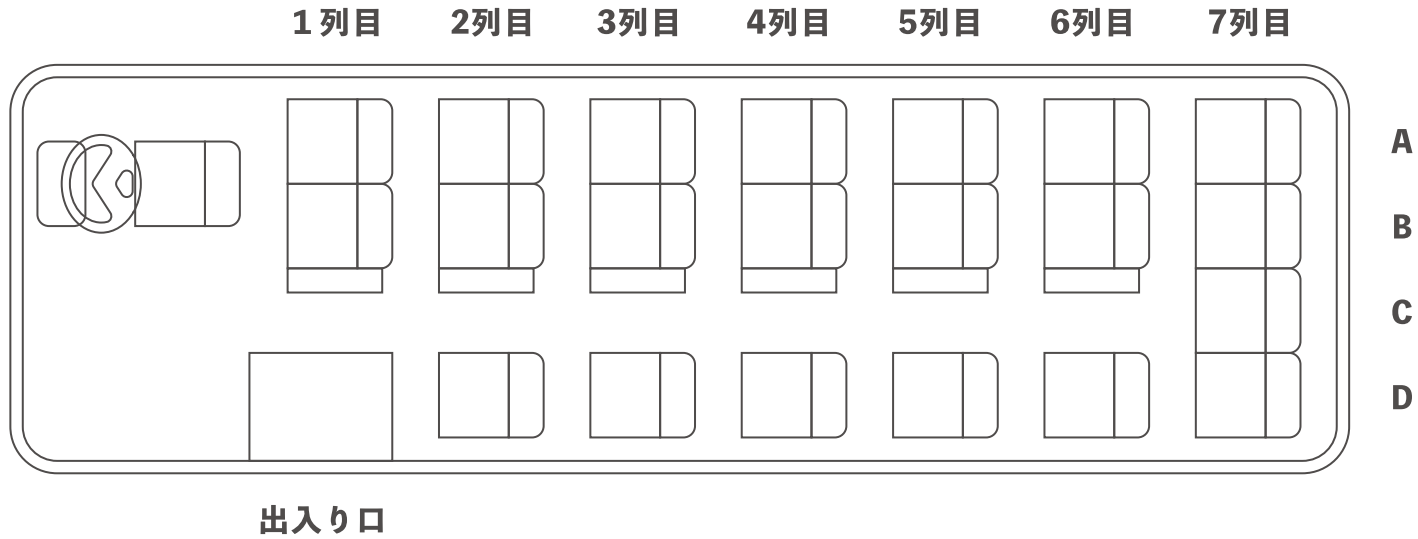

車種 小型

車両No 愛媛200 う888

座席数 正21+補6

装備 DVD・冷蔵庫

	1列目	2列目	3列目	4列目	5列目	6列目	7列目
A	様	様	様	様	様	様	様
B	様	様	様	様	様	様	様
C	補助席 様	補助席 様	補助席 様	補助席 様	補助席 様	補助席 様	補助席 様
D		様	様	様	様	様	様