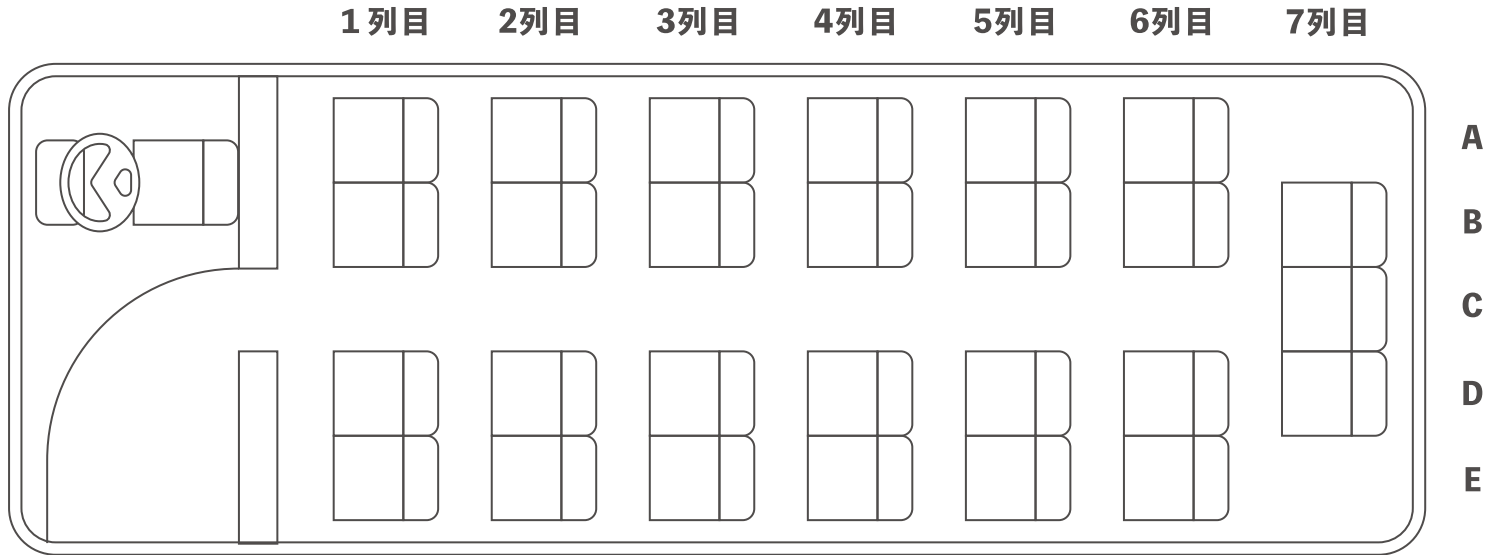

車種 中型

車両No 愛媛230 い5005

座席数 正27+ガイド席

装備

冷蔵庫・カーボット・カラオケ・DVD・TV×2・AED・ワイドシート・2列回転サロン・ASV安全先進自動車・プラズマクラスターイオン発生装置

出入り口

	1列目	2列目	3列目	4列目	5列目	6列目	7列目
A	様	様	様	様	様	様	様
B	様	様	様	様	様	様	様
C							様
D	様	様	様	様	様	様	様
E	様	様	様	様	様	様	様